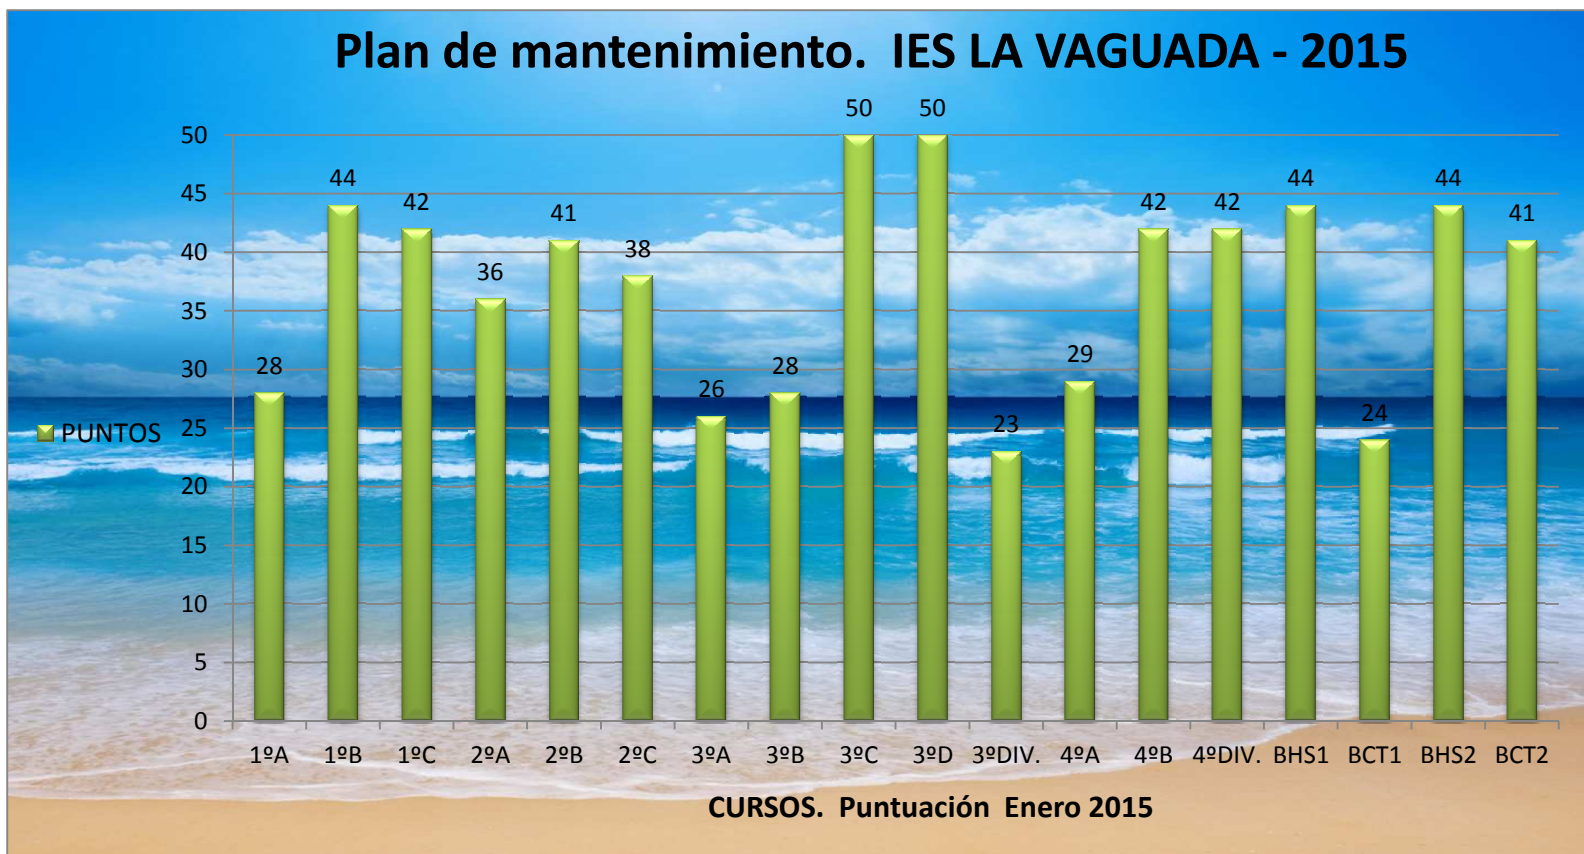

IES LA VAGUADA. Enero de 2015

CURSOS	PUNTOS
1ºA	28
1ºB	44
1ºC	42
2ºA	36
2ºB	41
2ºC	38
3ºA	26
3ºB	28
3ºC	50
3ºD	50
3ºDIV.	23
4ºA	29
4ºB	42
4ºDIV.	42
BHS1	44
BCT1	24
BHS2	44
BCT2	41