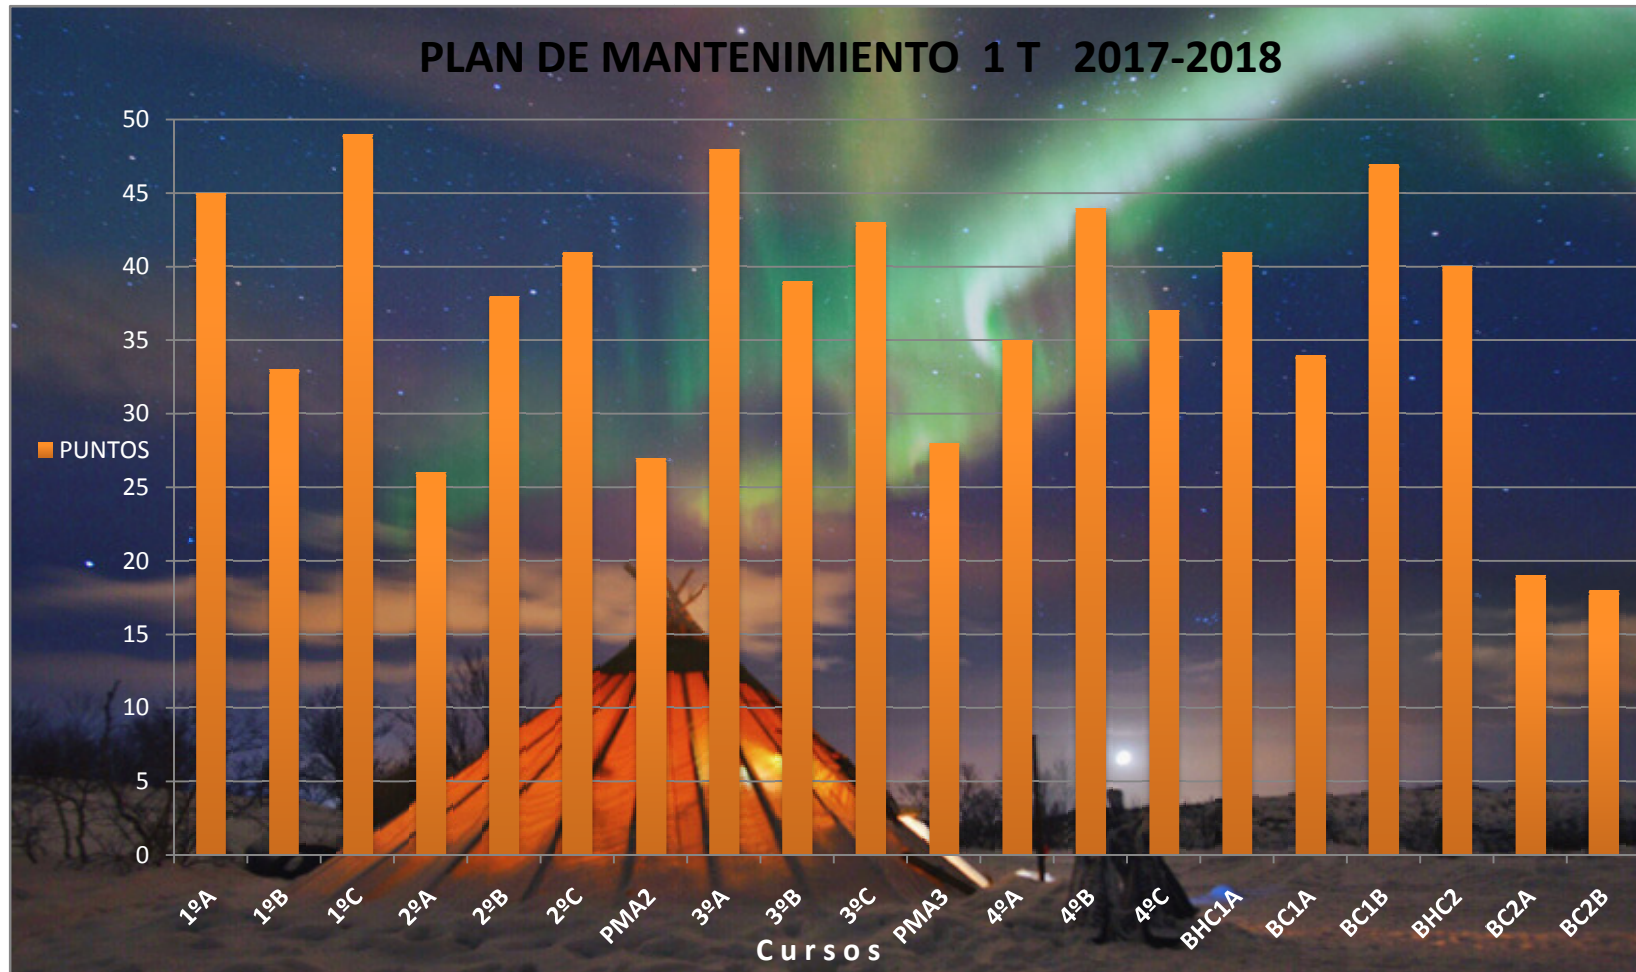

# PLAN DE MANTENIMIENTO IES LA VAGUADA 1T 2017-2018

CURSO	PUNTOS
1ºA	45
1ºB	33
1ºC	49
2ºA	26
2ºB	38
2ºC	41
PMA2	27
3ºA	48
3ºB	39
3ºC	43
PMA3	28
4ºA	35
4ºB	44
4ºC	37
BHC1A	41
BC1A	34
BC1B	47
BHC2	40
BC2A	19
BC2B	18