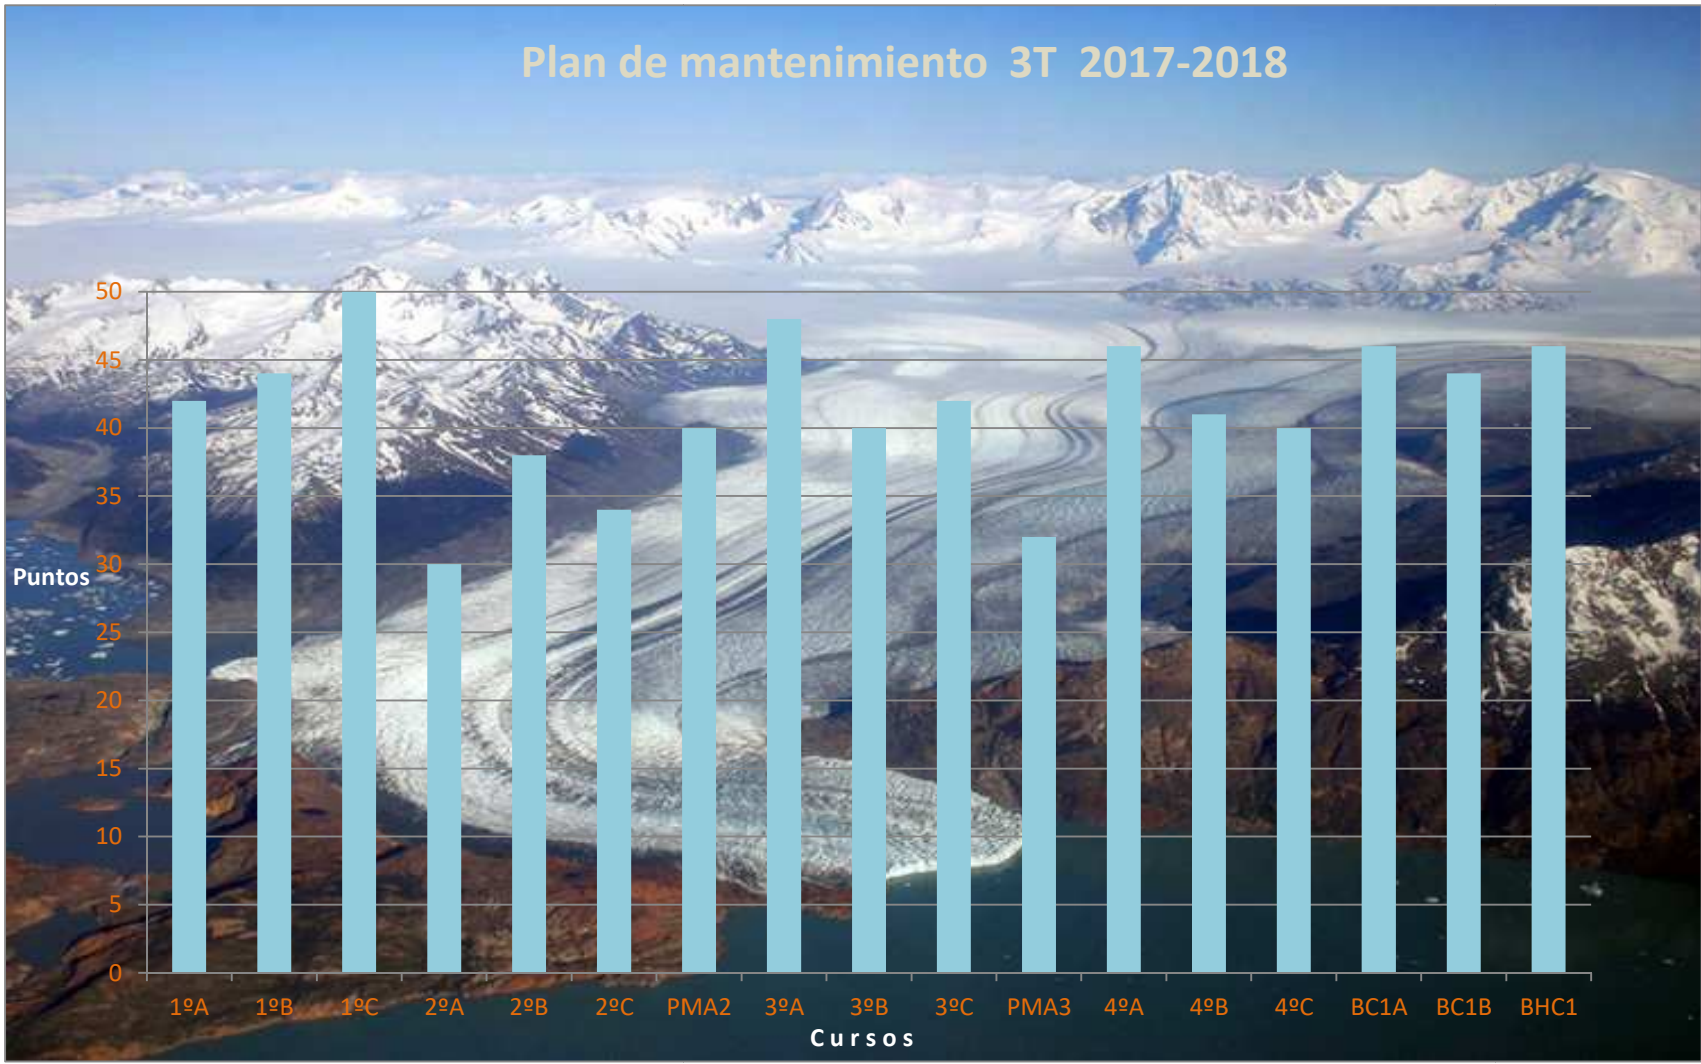

# PLAN DE MANTENIMIENTO IES LA VAGUADA 2017-2018

Plan de mantenimiento 3T 2017-2018

CURSO	PUNTOS
1ºA	42
1ºB	44
1ºC	50
2ºA	30
2ºB	38
2ºC	34
PMA2	40
3ºA	48
3ºB	40
3ºC	42
PMA3	32
4ºA	46
4ºB	41
4ºC	40
BC1A	46
BC1B	44
BHC1	46